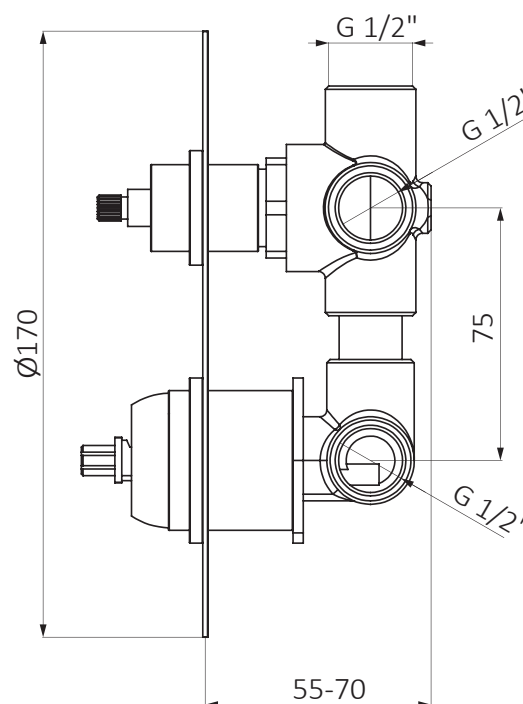

Acotaciones

Distribuida por:

IBERGROUP

C/ Velázquez , 157 1º
Edificio Vega
28002 Madrid

www.ibergroup.com.es

Ficha Técnica **Diva**
30/09/2018 Esta versión anula todas las anteriores