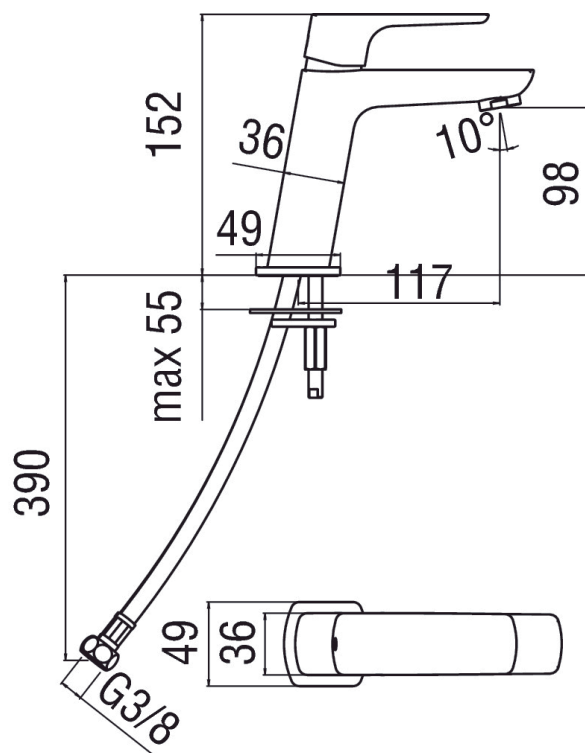

LAVABO

Aura

Acabado: cromo

Ref.: ACQU103118/3CR

DISEÑO
ITALIANO

EAN: 8018014990363

Especificaciones técnicas

Monomando
Acabado Cromo
Aireador anticalcáreo M 24 x 1
Sin desagüe
Flexibles inox de conexión \varnothing 3/8"
Regulador dinámico de caudal
Embalaje: 41,5 x 16 x 7,5 cm / 0,00498 m³ / 1,604 kg

Acotaciones

DIAGRAMA DE FLUJO: AGUA CALIENTE/FRIA

DIAGRAMA DE FLUJO: AGUA MEZCLADA

Distribuida por:

IBERGROUP

C/ Velázquez, 157 1º

Edificio Vega

28002 Madrid