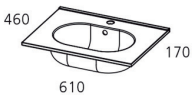

Lavabos cerámicos Ada / Ada ceramic washbasin

460
610
Lavabo Minerva 60cm
Minerva washbasin 60cm
Cod. 3840 - ptos 78