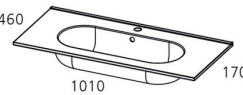

460
1010
Lavabo Minerva 100cm
Minerva washbasin 100cm
Cod. 3806 - ptos 128