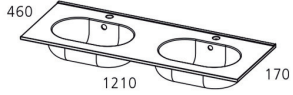

460
1210
Lavabo Minerva 2 senos 120cm
Minerva twin washbasin 120cm
Cod. 3808 - ptos 236