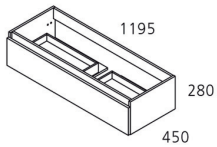

MB HERA 1C 120cm 1seno
HERA vanity 120 1Drw.
single basin
120 x 28 x 45 cm

97
Canela

96
Crudo

95
Abedul

01
Nieve Brillo

04
Gris oscuro brillo

94
Tórtora brillo

Ptos. 211

cod.

4362

4363

4364

4365

4366

4367

MB HERA 1C 120cm 2senos
HERA vanity 120 1Drw.
twin basin
120 x 28 x 45 cm

97
Canela

96
Crudo

95
Abedul

01
Nieve Brillo

04
Gris oscuro brillo

94
Tórtora brillo

Ptos. 211

cod.

4557

4558

4559

4560

4561

4562

MB HERA 1C 120cm 1seno Der
HERA vanity 120 1Drw.
R/S basin
120 x 28 x 45 cm

97
Canela

96
Crudo

95
Abedul

01
Nieve Brillo

04
Gris oscuro brillo

94
Tórtora brillo

Ptos. 211

cod.

4380

4381

4382

4383

4384

4385

MB HERA 1C 120cm 1seno Izq
HERA vanity 120 1Drw.
L/S basin
120 x 28 x 45 cm

97
Canela

96
Crudo

95
Abedul

01
Nieve Brillo

04
Gris oscuro brillo

94
Tórtora brillo

Ptos. 211

cod.

4386

4387

4388

4389

4390

4391