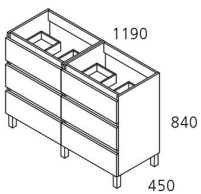

MB HERA 3C 80cm 1seno Der
HERA vanity 80 3Drw.
R/S basin
80 x 84 x 45 cm

97 Canela	96 Crudo	95 Abedul	01 Nieve Brillo	04 Gris oscuro brillo	94 Tórtora brillo

Ptos. 272   **cod.**   4716   4717   4718   4719   4720   4721

MB HERA 3C 80cm 1seno lzq
HERA vanity 80 3Drw.
L/S basin
80 x 84 x 45 cm

97 Canela	96 Crudo	95 Abedul	01 Nieve Brillo	04 Gris oscuro brillo	94 Tórtora brillo

Ptos. 272   **cod.**   4722   4723   4724   4725   4726   4727

MB HERA 3C 100cm
HERA vanity 100 3Drw.
L/S basin
100 x 84 x 45 cm

97 Canela	96 Crudo	95 Abedul	01 Nieve Brillo	04 Gris oscuro brillo	94 Tórtora brillo

Ptos. 301   **cod.**   4446   4447   4448   2243   2245   4449

MB HERA 3C 100cm 1seno Der
HERA vanity 100 3Drw.
R/S basin
100 x 84 x 45 cm

97 Canela	96 Crudo	95 Abedul	01 Nieve Brillo	04 Gris oscuro brillo	94 Tórtora brillo

Ptos. 301   **cod.**   4450   4451   4452   4453   4454   4455

MB HERA 3C 100cm 1seno lzq
HERA vanity 100 3Drw.
L/S basin
100 x 84 x 45 cm

97 Canela	96 Crudo	95 Abedul	01 Nieve Brillo	04 Gris oscuro brillo	94 Tórtora brillo

Ptos. 301   **cod.**   4456   4457   4458   4459   4460   4461

MB HERA 6C 120cm
HERA vanity 120 6Drw.
120 x 84 x 45 cm

97 Canela	96 Crudo	95 Abedul	01 Nieve Brillo	04 Gris oscuro brillo	94 Tórtora brillo

Ptos. 485   **cod.**   4680   4681   4682   2248   2250   4683