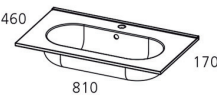

460
810
Lavabo Minerva 80cm
Minerva washbasin 80cm
Cod. 3805 - ptos 90