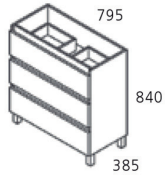

Fondo Reducido
Reduced depth

MB HERA 3C 80cm
fondo reducido
HERA vanity 80 3Drw.
reduced
80 x 84 x 38,5 cm

Ptos. 272

cod.

4575

2258

2260

4576