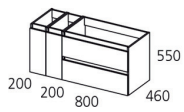

Módulo 120 (20 + 20 + 80)