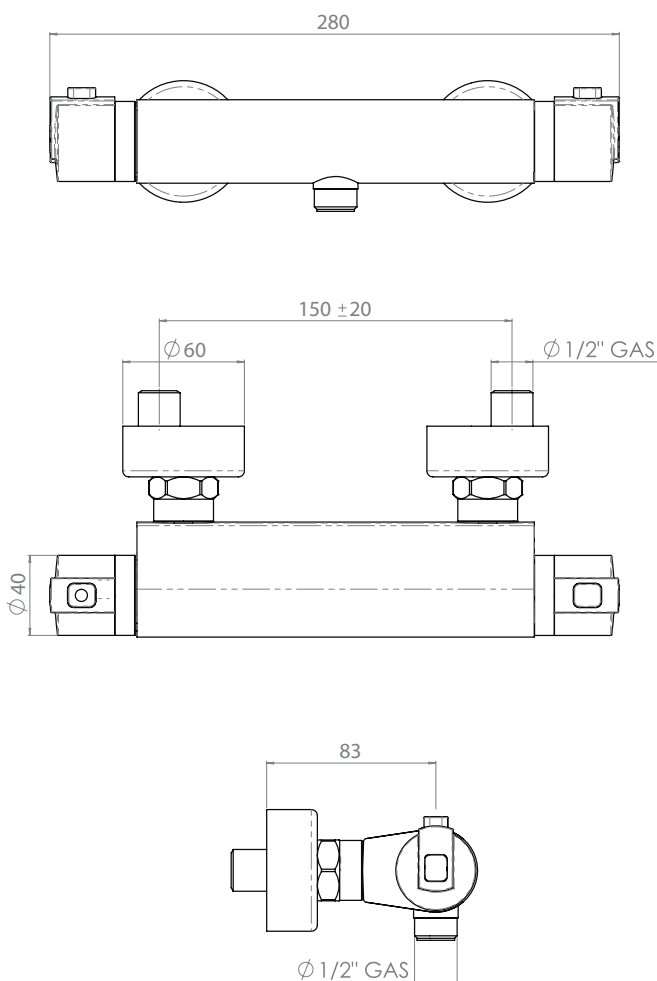

- Termostático externo
- Acabado Cromo
- Bloqueo de seguridad 38°C
- Válvulas antirretorno
- Sistema anticalcáreo
- Salida \varnothing 1/2"
- Flexibles no incluido
- Cuerpo templado
- Embalaje: 32,5 x 16,5 x 7cm / 0,00696 m³ / 2 kg

Acotaciones

DIAGRAMA DE FLUJO: AGUA CALIENTE/FRIA

DIAGRAMA DE FLUJO: AGUA MEZCLADA

Distribuida por:

IBERGROUP

C/ Velázquez, 157 1º

Edificio Vega

28002 Madrid