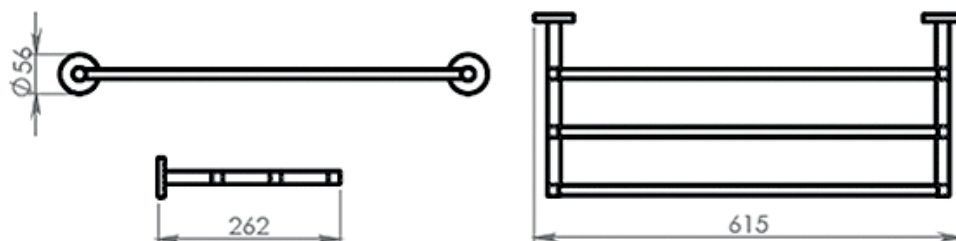

ESTANTE TOALLERO

Diva helena

Cromo

Ref.: DV1011

EAN: 8003341307137

Negro

Ref.: DV1012

EAN: 8003341307144

Especificaciones

- Acabado: Cromo o negro
- Placa a pared, cubreplaca y soporte en Cromall®
- Tubos en acero inoxidable.

- Peso neto: 855 g
- Peso bruto: 1.165 g
- Largo: 615 mm
- Profundidad: 626 mm
- Altura: 56 mm

Incluye

El pack incluye:

- 6 tornillos + 6 tacos

Otras herramientas necesarias para el montaje (con tornillos) no están incluidas.

Cotas

Distribuida por:

IBERGROUP

C/ Velázquez, 157 1º