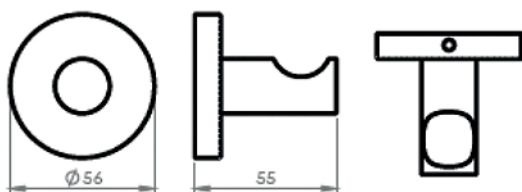

Especificaciones

- Acabado: Cromo o negro
- Material Cromall®

- Peso neto: 135 g
- Peso bruto: 164 g
- Largo: Ø56 mm
- Profundidad: 55 mm
- Altura: Ø56 mm

El artículo puede estar fijado a la pared mediante adhesivo o tornillos.

Cotas

Incluye

El pack incluye:

- 2 tornillos + 2 tacos

El kit de fijación mediante adhesivo de doble cara se vende a parte (cantidad para 8 placas)

Otras herramientas necesarias para el montaje (con tornillos) no están incluidas.