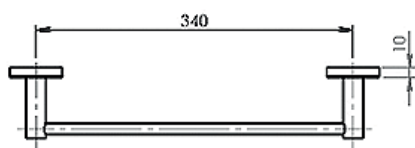

Cotas

Distribuida por:

IBERGROUP

C/ Velázquez, 157 1º

Edificio Vega

28002 Madrid

www.ibergroup.com.es

Ficha Técnica **Diva**
19/10/2022 Esta versión anula todas las anteriores