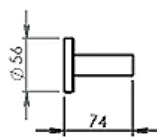

Cotas

Distribuida por:

IBERGROUP

C/ Velázquez, 157 1º

Edificio Vega

28002 Madrid

www.ibergroup.com.es

Ficha Técnica **Diva**
19/10/2022 Esta versión anula todas las anteriores