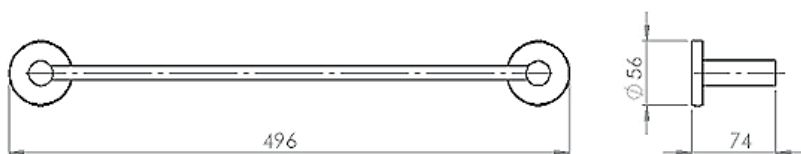

Cotas

Distribuida por:

IBERGROUP

C/ Velázquez, 157 1º

Edificio Vega

28002 Madrid

www.ibergroup.com.es

Ficha Técnica Diva
19/10/2022 Esta versión anula todas las anteriores