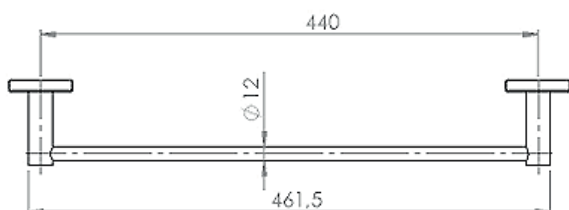

Cotas

Distribuida por:

IBERGROUP

C/ Velázquez, 157 1º

Edificio Vega

28002 Madrid

www.ibergroup.com.es

Ficha Técnica Diva
19/10/2022 Esta versión anula todas las anteriores