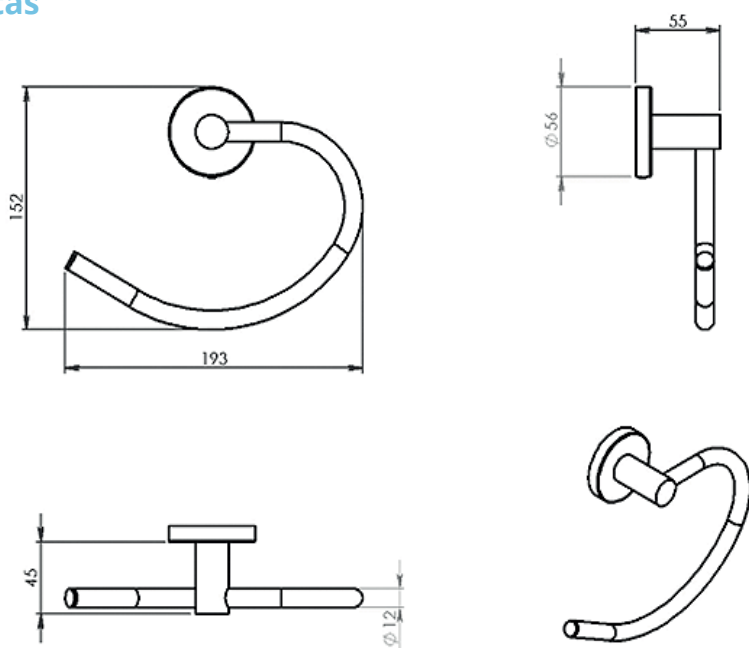

Cotas

Distribuida por:

IBERGROUP

C/ Velázquez, 157 1º

Edificio Vega

28002 Madrid

www.ibergroup.com.es

Ficha Técnica Diva
19/10/2022 Esta versión anula todas las anteriores